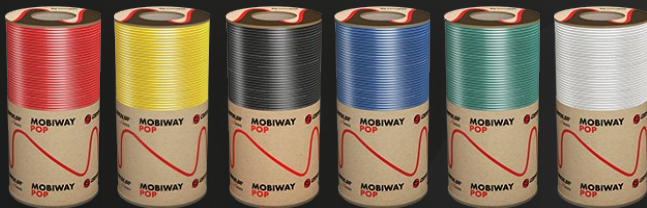

Unidades de empaque de  
**MOBIWAY™ POP**

Carrete de **cartón reciclable** de **100m**

Disponibile para alambres  
**THHN/THWN-2**

**Calibres:**  
12 AWG y 14 AWG.

Disponibile en:

12 AWG

14 AWG

**Caja X4 unidades**  
del mismo color

Conoce los **NUEVOS COLORES**  
disponibles para rollos de 100m

**Alambres THHN/THWN-2**

X4 Llévalas en tu caja **por 4 carretes**