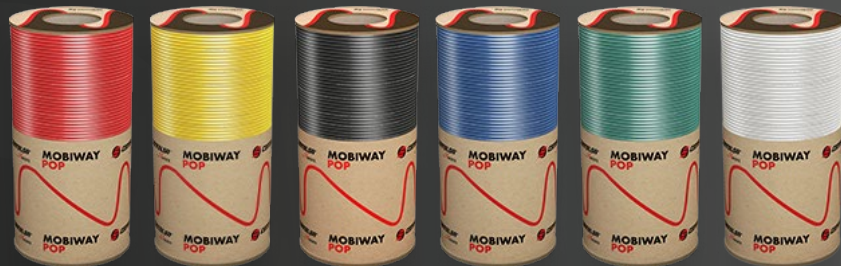

MOBIWAY™ POP

12 AWG